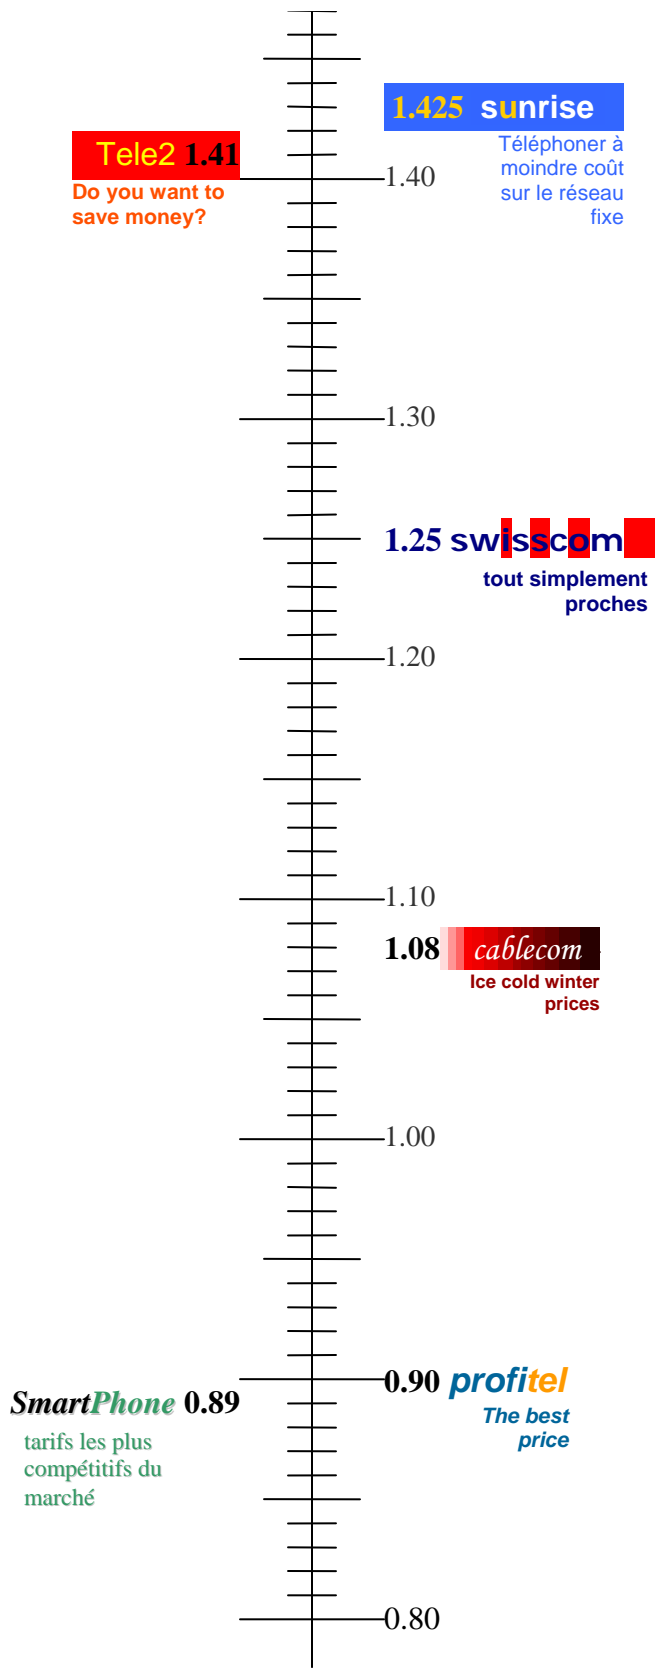

1.00

0.90 profitel

The best
price

SmartPhone 0.89

tarifs les plus
compétitifs du
marché

0.80

Tele2 1.41

Do you want to save money?