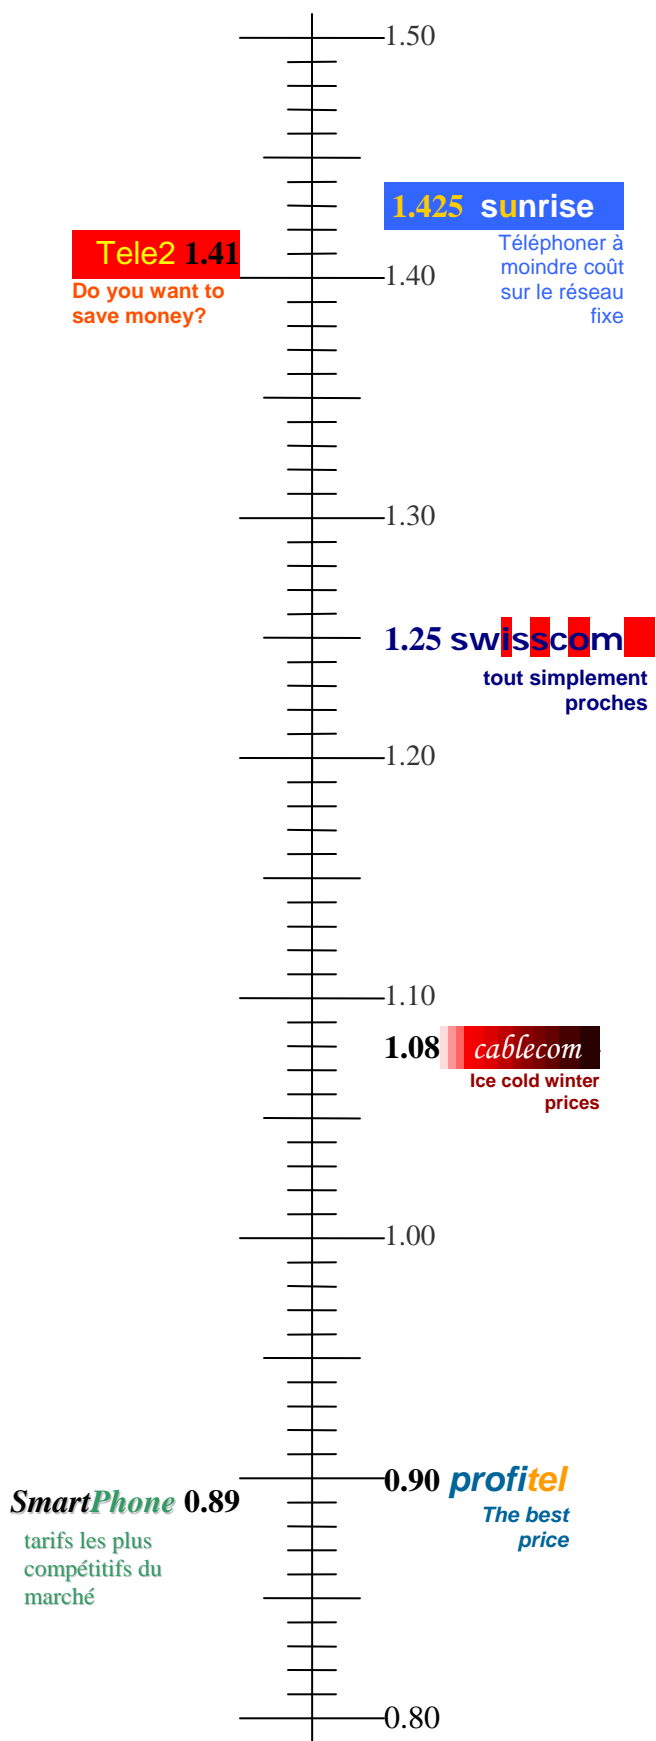

1.00

0.90 profitel

The best
price

SmartPhone 0.89

tarifs les plus
compétitifs du
marché

0.80

Tele2 1.41

Do you want to save money?