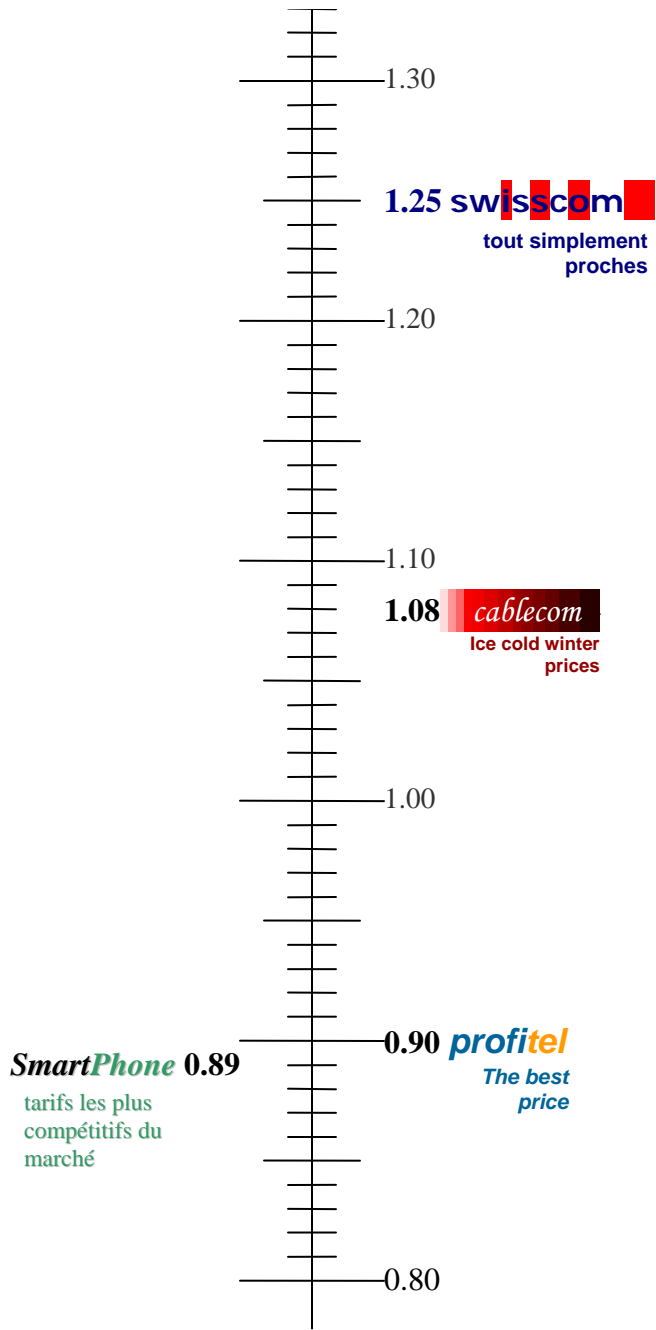

0.90 profitel
The best
price

save money?

fixe

SmartPhone 0.89
tarifs les plus compétitifs du marché

SmartPhone 0.89
tarifs les plus
compétitifs du
marché

1.25 swisscom
tout simplement
proches

1.08 cablecom
Ice cold winter
prices