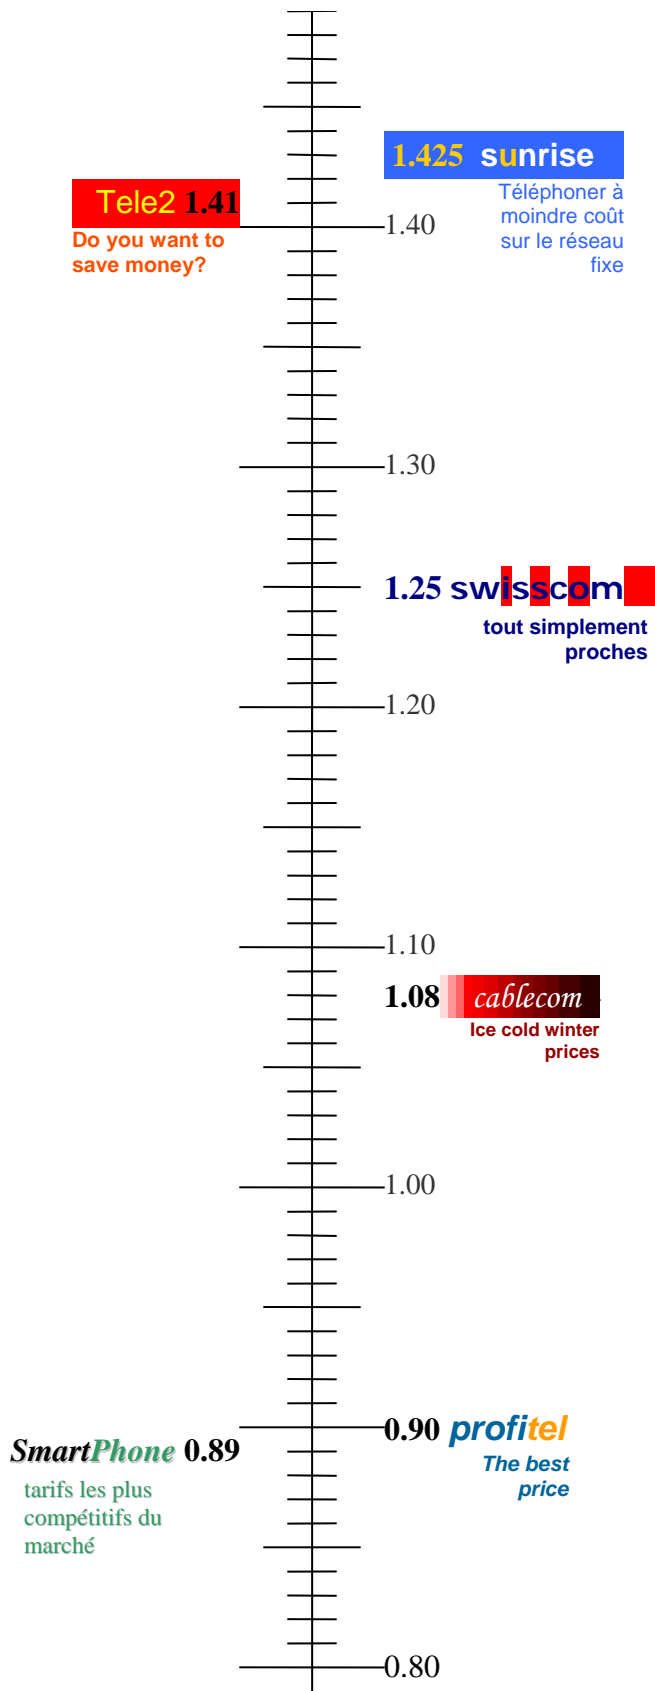

1.00

0.90 profitel

The best
price

SmartPhone 0.89

tarifs les plus
compétitifs du
marché

0.80

Tele2 1.41

Do you want to save money?