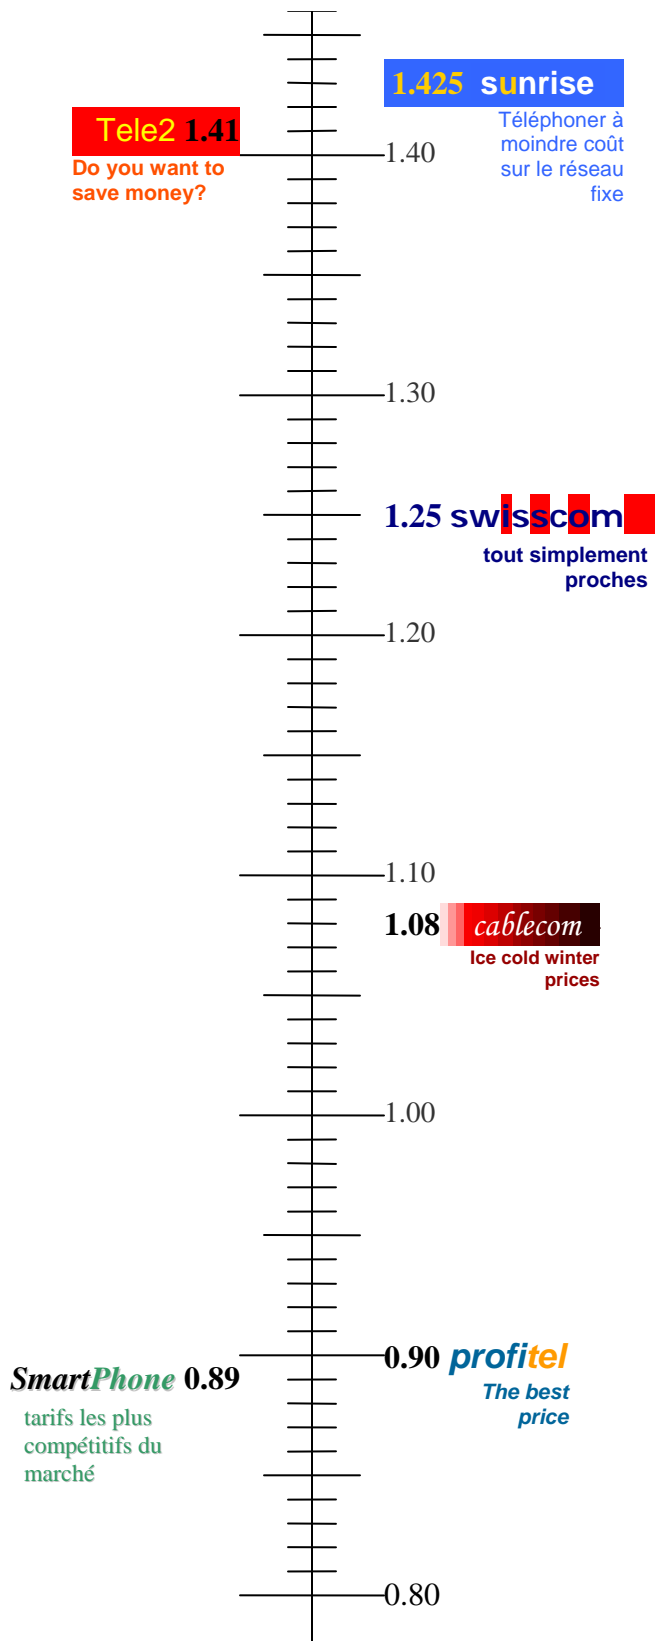

1.00

0.90 profitel

The best
price

SmartPhone 0.89

tarifs les plus
compétitifs du
marché

0.80

Tele2 1.41

Do you want to save money?