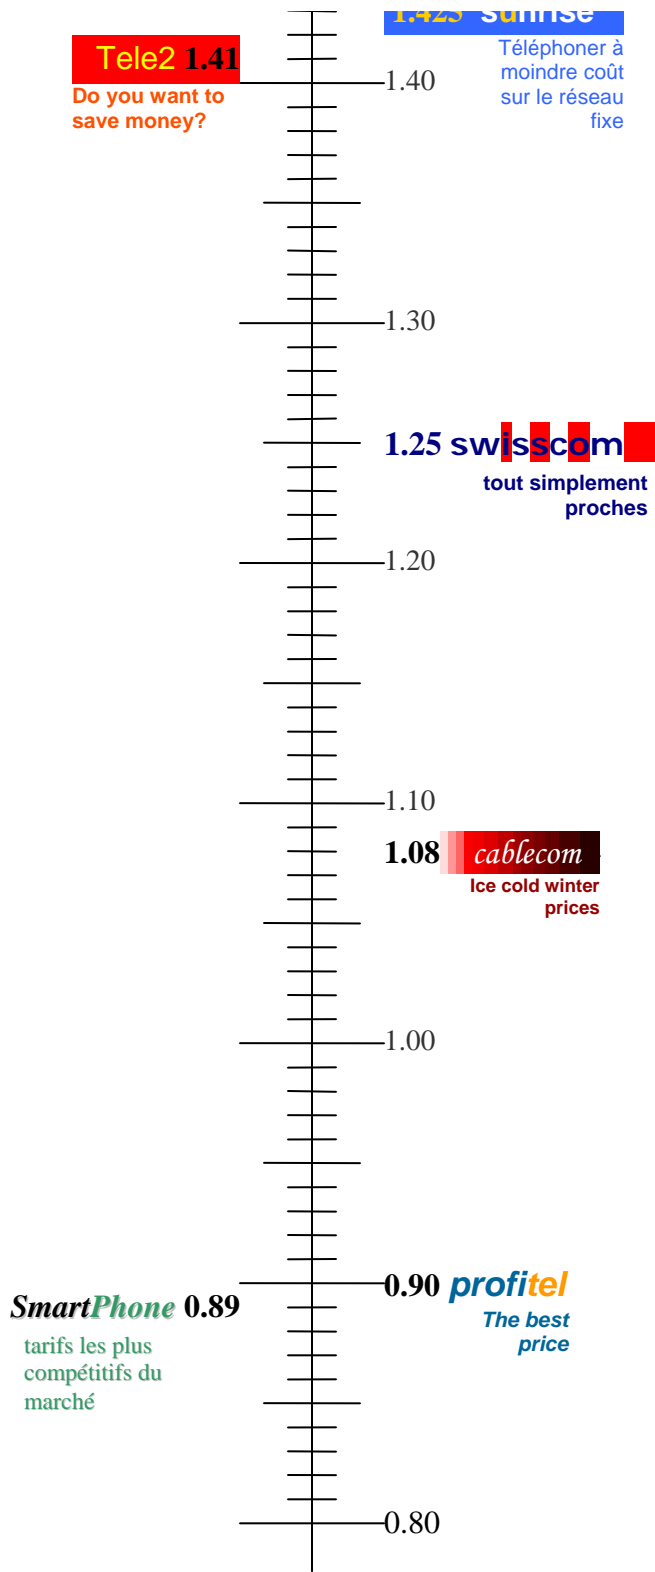

1.00

0.90 profitel

The best
price

SmartPhone 0.89

tarifs les plus
compétitifs du
marché

0.80

Tele2 1.41

Do you want to save money?