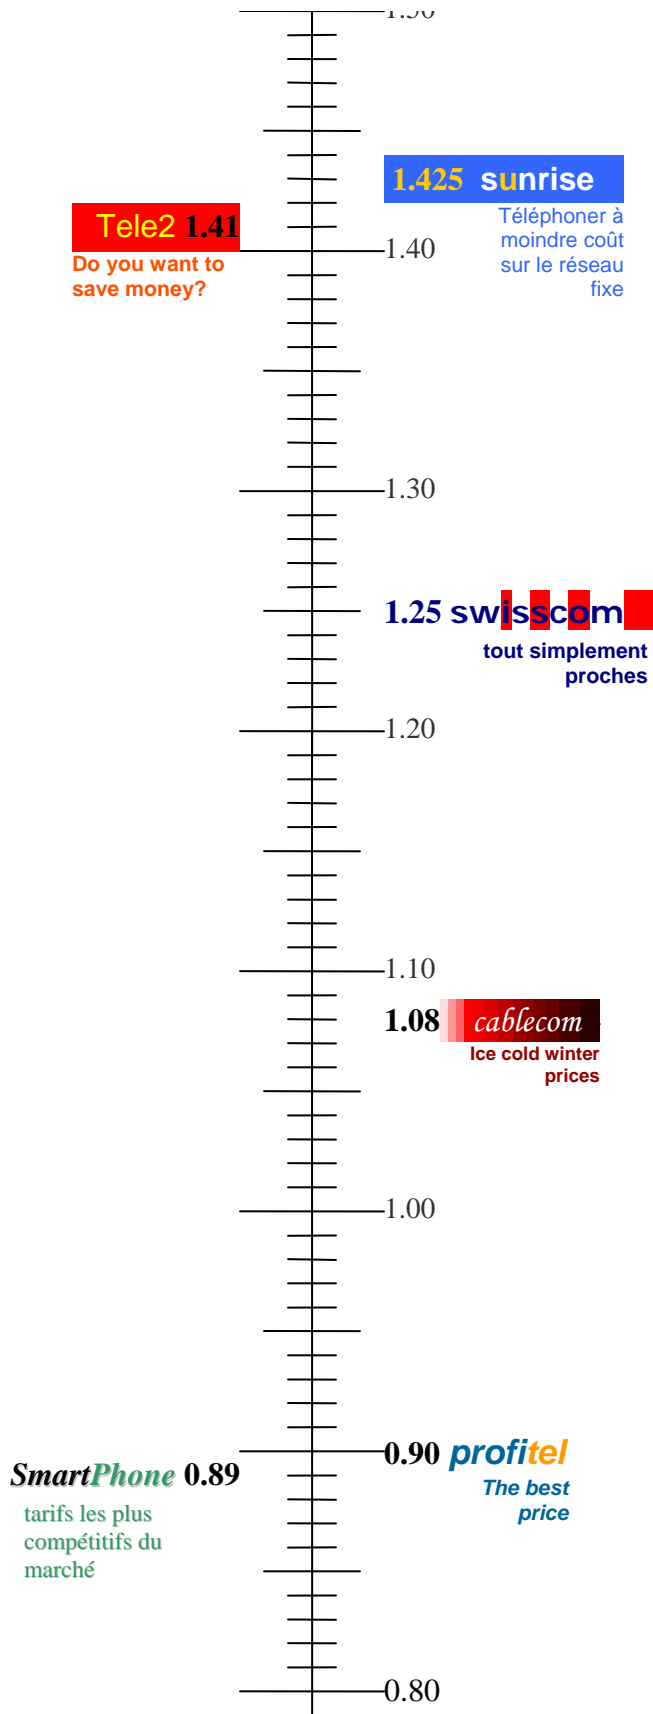

1.00

0.90 profitel

The best
price

SmartPhone 0.89

tarifs les plus
compétitifs du
marché

0.80

Tele2 1.41

Do you want to save money?