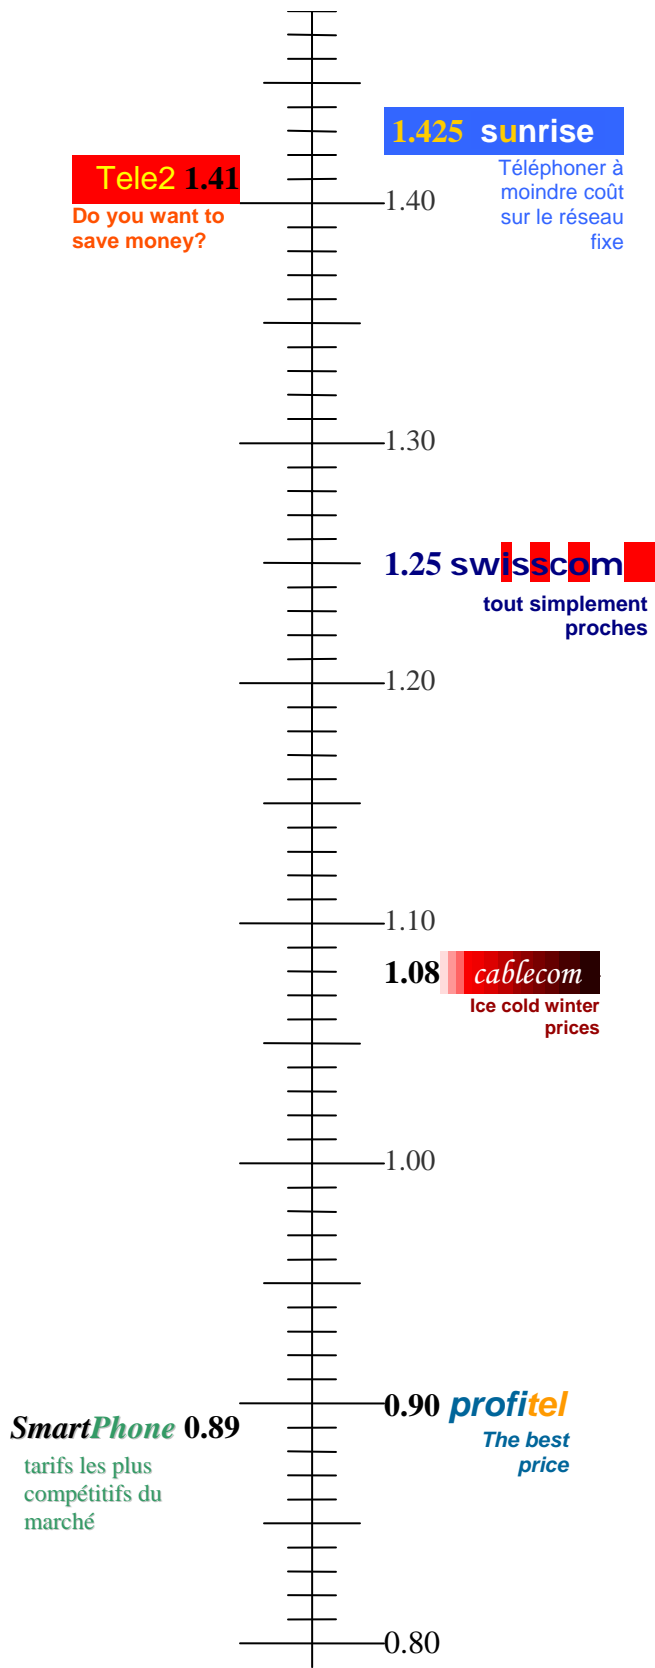

1.40

1.30

1.25 swisscom

tout simplement
proches

1.20

1.10

1.08 cablecom

Ice cold winter
prices

1.00

0.90 profitel

The best
price

SmartPhone 0.89

tarifs les plus
compétitifs du
marché

0.80

Tele2 1.41

Do you want to save money?