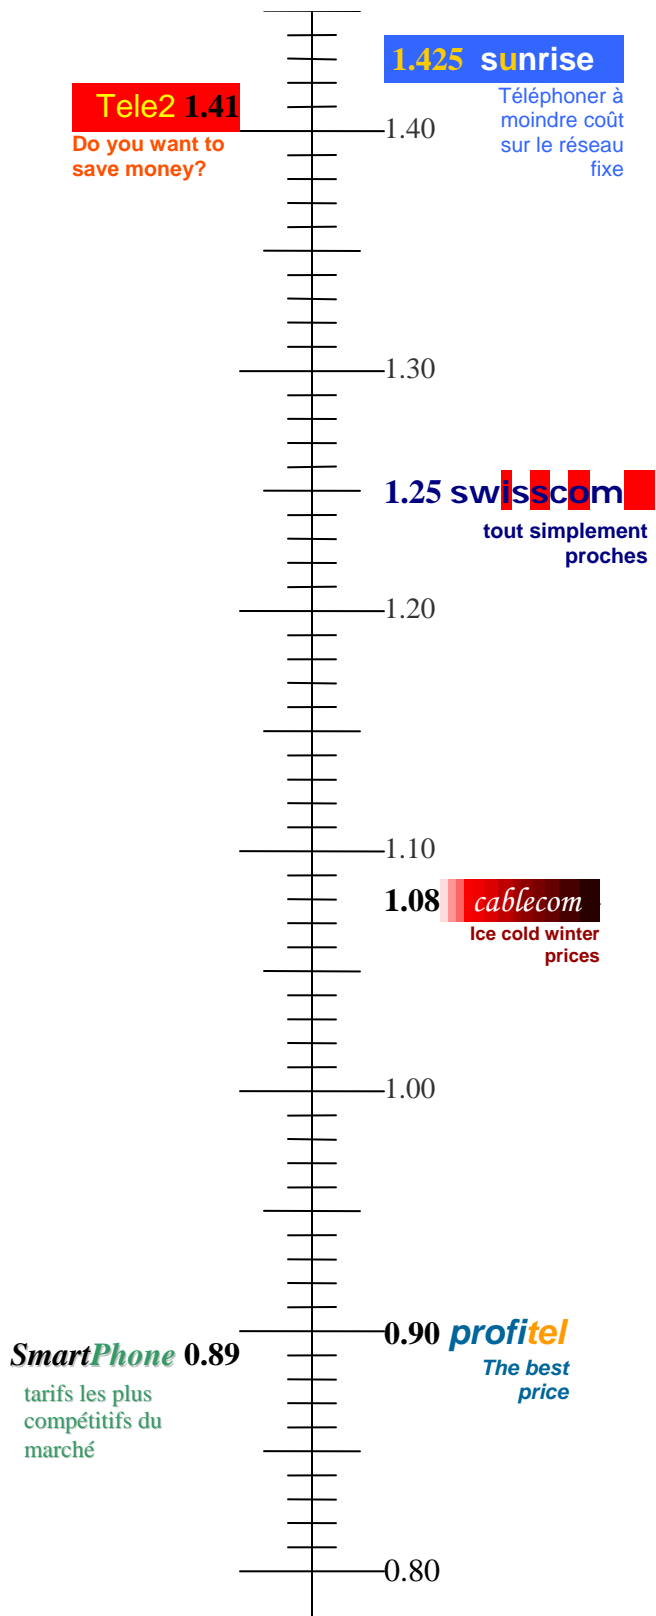

1.00

0.90 profitel

The best
price

SmartPhone 0.89

tarifs les plus
compétitifs du
marché

0.80

Tele2 1.41

Do you want to save money?