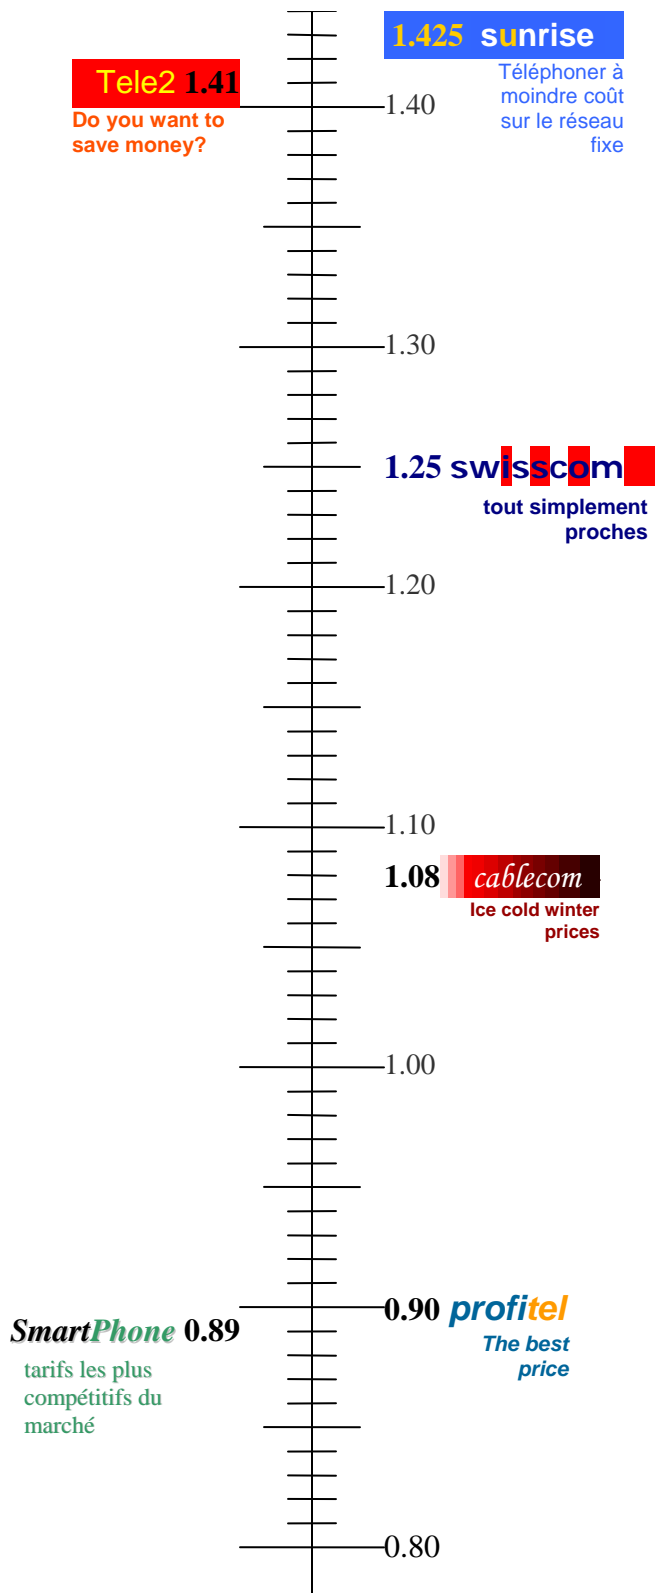

1.00

0.90 profitel

The best
price

SmartPhone 0.89

tarifs les plus
compétitifs du
marché

0.80

Tele2 1.41

Do you want to save money?