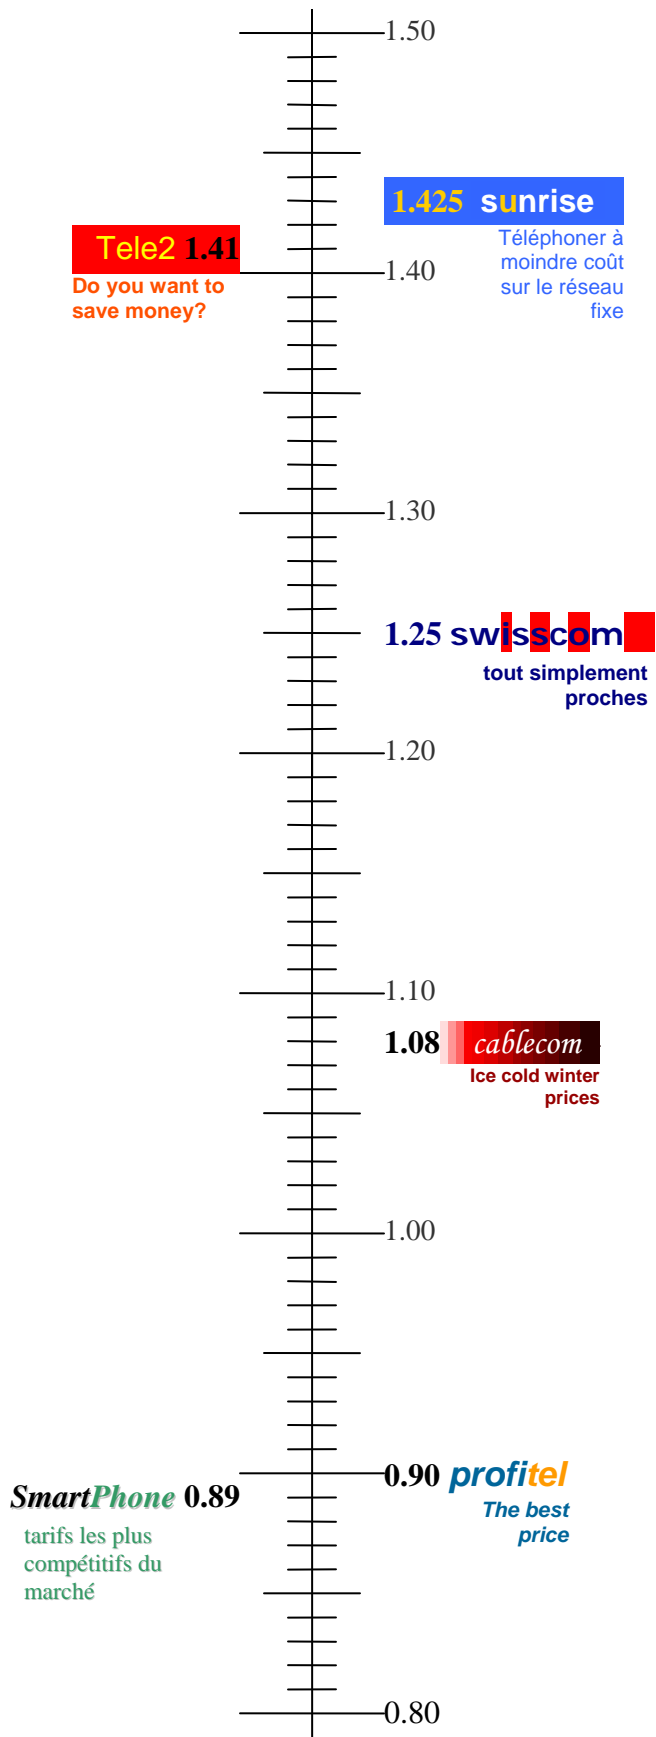

1.00

0.90 profitel

The best
price

SmartPhone 0.89

tarifs les plus
compétitifs du
marché

0.80

Tele2 1.41

Do you want to save money?